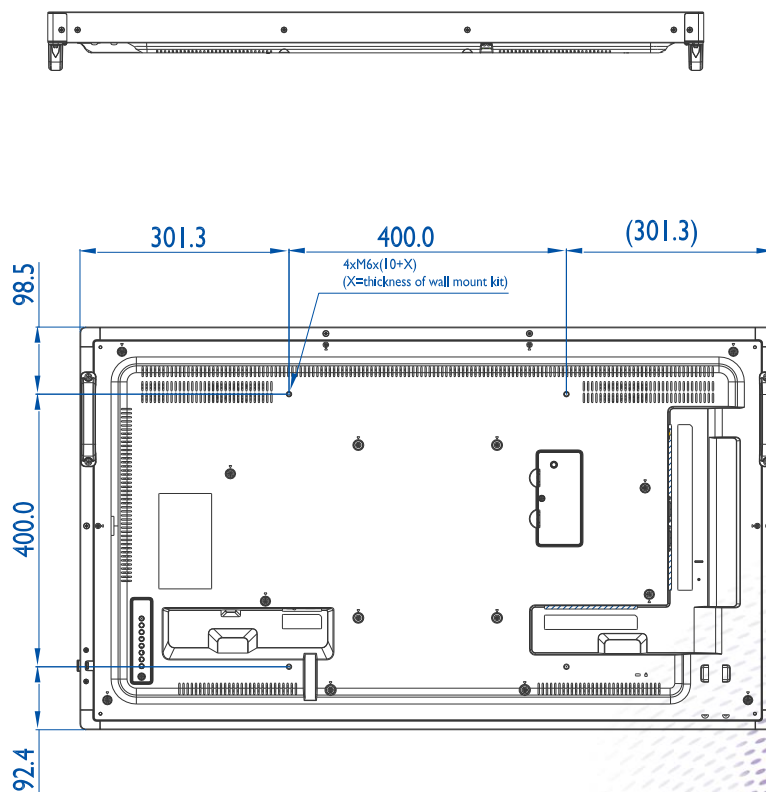

Datenblatt

Abmessungen

Änderungen vorbehalten
Letzte Änderung am 15.02.2018
Aktuelle Datenblätter unter: www.BenQ.de, www.BenQ.at und www.BenQ.ch
BenQ Deutschland GmbH, Essener Straße 5, 46047 Oberhausen
BenQ Deutschland GmbH, Niederlassung Österreich, Wehlstraße 27b/Stg. 2 DG/ Top5, 1200 Wien
BenQ Deutschland GmbH, Oberhausen, Zweigniederlassung Baden, Täfernstrasse 32, 5405 Baden-Dättwil

Because it matters